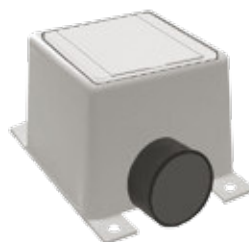

gesund wohnen - bequem saugen

Zentralstaubsauger

2020

Die Saugdose im Lichtschalterdesign

ES-plus im „Classic-Design“

Sehr stabile Saugdose aus hochwertigem ABS-Kunststoff mit verzinkter Stahlunterlage, für eine verzugsfreie Montage Abriebfest und lichtecht.

CP-618

Massive Bodendose aus ALU-Druckguß
 Finish: struktur
 Farbe: chrom
 Öffnung: 100°
 (B = 84, H = 132)

27,32 Euro inkl.MwSt. 32,51 Euro

EINBAURAHMEN ABS CP-4022-FX ABS-ROHR

mit ABS-Sicherheitsknie und Putzabdeckung, für Mauerwerk und Trockenbau.

Anschluß: D = 50 mm

10,07 Euro inkl.MwSt. 11,98 Euro

EINBAURAHMEN CP-4022-HT PP-ROHR

mit Sicherheitsknie und Putzabdeckung, HT-Übergang für Mauerwerk / Trockenbau.

Anschluß: D = 50 mm

10,07 Euro inkl.MwSt. 11,98 Euro

ROHR-SAUGDOSE

CP-724-HT

Mit Sicherheitsknie, 50 mm
 Sie wird in die Muffe des Rohres eingesetzt.
 Finish: matt
 Farbe: weiß
 Öffnung: 180°

13,40 Euro inkl.MwSt. 15,95 Euro

AP-SAUGDOSE

CP-726-HT

Massive Montagebox mit ES-Saugdose und Sicherheitsknie