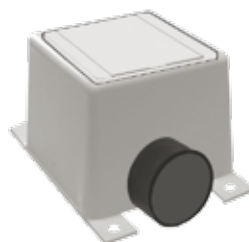

gesund wohnen - bequem saugen

Zentralstaubsauger

2015

Die Saugdose im Lichtschalterdesign

ES-plus im „Classic-Design“

Sehr stabile Saugdose aus hochwertigem ABS-Kunststoff mit verzinkter Stahlunterlage, für eine verzugsfreie Montage Abriebfest und lichtecht.

Finish: glänzend
 Farbe: weiß
 Öffnung: ca. 95°
 Größe: B = 85mm, H = 92mm

CP-4040-SD

16,50 Euro inkl.MwSt. 19,64 Euro

*einfach
besser!*

Die neue Europa-Saugdose

Die ES-plus wird mit einer massiven Stahlplatte geliefert, diese kommt bei der Montage zwischen Saugdose und Wand, sie verhindert so das Verziehen der Saugdose bei unebenen Untergrund.

Anschluß: D = 50 mm

10,07 Euro inkl.MwSt. 11,98 Euro

EINBAURAHMEN CP-4022-HT PP-ROHR

mit Sicherheitsknie und Putzabdeckung, HT-Übergang für Mauerwerk / Trockenbau.

Anschluß: D = 50 mm

10,07 Euro inkl.MwSt. 11,98 Euro

ROHR-SAUGDOSE CP-724-HT

Mit Sicherheitsknie, 50 mm
 Sie wird in die Muffe des Rohres eingesetzt.
 Finish: matt
 Farbe: weiß
 Öffnung: 180°

13,40 Euro inkl.MwSt. 15,95 Euro

AP-SAUGDOSE CP-726-HT

Massive Montagebox mit ES-Saugdose und Sicherheitsknie