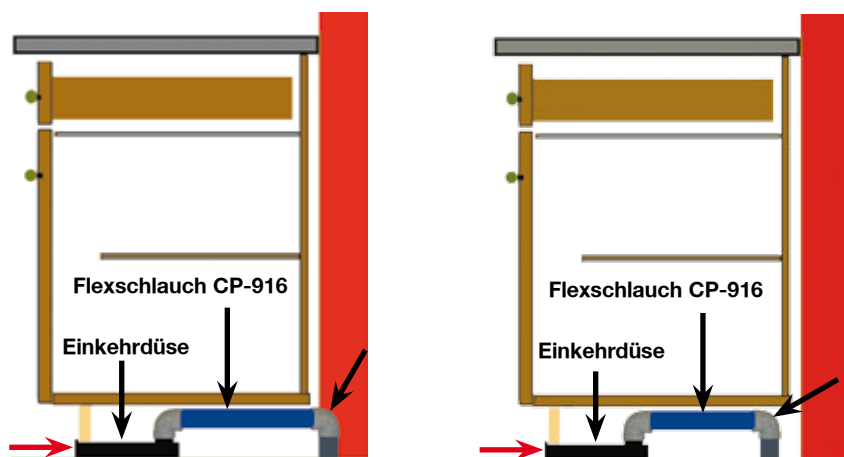

COLLECT - EDELSTAHL CP-914

Einkehrdüse aus massivem Edelstahl für den Einbau in die Sockelleiste der Küche.

Farbe: silber

Größe: 225 x 60 mm

198,17 Euro inkl.MwSt. 235,82 Euro

COLLECT CP-915

Blende aus V2A-gebürstet, sie wird auf die Sockelleiste aufgeklebt.

Größe: 225 x 60 mm

Nur für Collect in Kunststoff.

32,03 Euro inkl.MwSt. 38,12 Euro

WAND-MONTAGEBOX CP-929

Einbaugehäuse aus verzinktem Stahlblech für Collect.

32,03 Euro inkl.MwSt. 38,12 Euro

Einbauvarianten und Rohrführung für die Einkehrdüsen

Flexschlauch CP-916
Den Flexschlauch immer schräg einbauen, damit man die Sockelleiste vom Schrank abnehmen kann.