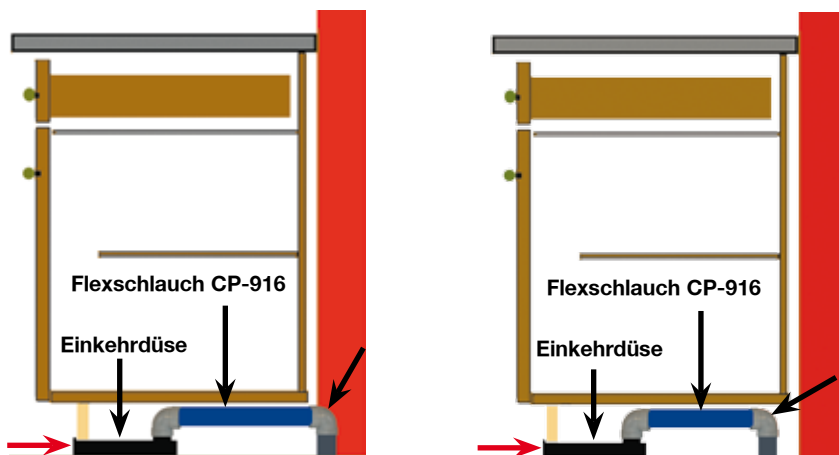

COLLECT - EDELSTAHL CP-914

Einkehrdüse aus massivem Edelstahl für den Einbau in die Sockelleiste der Küche.

Farbe: silber

Größe: 225 x 60 mm

198,17 Euro inkl.MwSt. 235,82 Euro

COLLECT CP-915

Blende aus V2A-gebürstet, sie wird auf die Sockelleiste aufgeklebt.

Größe: 225 x 60 mm

Nur für Collect in Kunststoff.

32,03 Euro inkl.MwSt. 38,12 Euro

WAND-MONTAGEBOX CP-929

Einbaugehäuse aus verzinktem Stahlblech für Collect.

32,03 Euro inkl.MwSt. 38,12 Euro

Einbauvarianten und Rohrführung für die Einkehrdüsen

Flexschlauch CP-916
Den Flexschlauch immer schräg einbauen, damit man die Sockelleiste vom Schrank abnehmen kann.